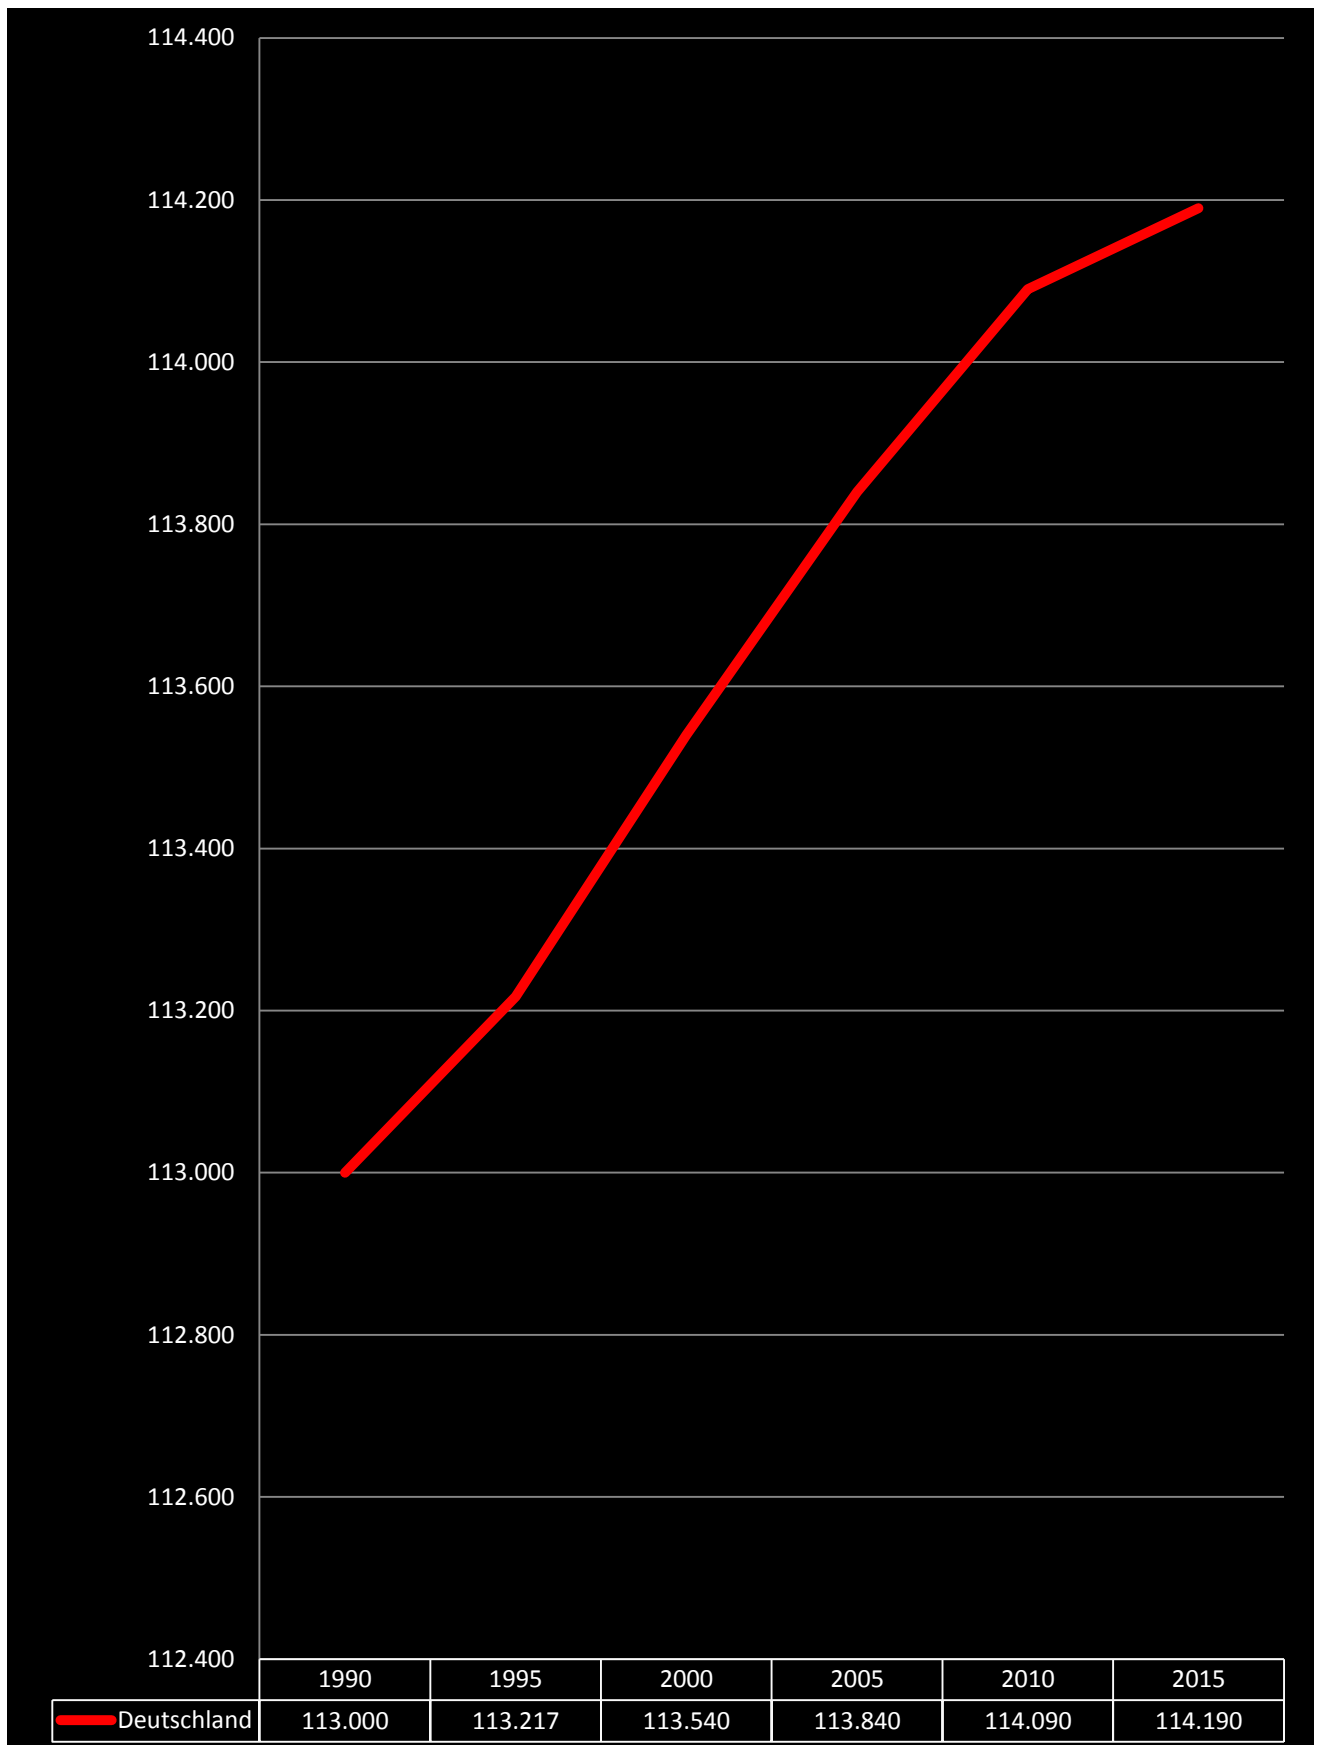

39.	Vietnam	147.000
40.	Simbabwe	140.000
41.	Mongolei	125.000
42.	Ecuador	125.000
43.	Madagaskar	124.000
44.	Äthiopien	124.000
45.	Norwegen	121.000
46.	Türkei	117.000
47.	Deutschland	114.000
48.	Botswana	108.000
49.	Iran	106.000
50.	Elfenbeinküste	104.000

Weitere Länder

	Neuseeland	101.000
	Ukraine	96.500
	Polen	94.300
	Italien	92.900
	Südafrika	92.400
	Philippinen	80.400
	Nigeria	69.900
	Rumänien	68.600
	Südkorea	61.800
	Mali	47.100
	Kenia	44.100
	Kasachstan	33.000
	Kuba	32.000
	UK	31.400
	Uganda	20.700
	Ungarn	20.700
	Algerien	19.500
	Pakistan	14.700
	Bangladesch	14.200
	Schweiz	12.500
	Saudi Arabien	9.700
	Niederlande	3.700
	UAE	3.200
	Israel	1.600
	Luxemburg	800
	Ägypten	700
	Singapur	160
	Katar	0

Entwicklung der Waldfläche in Quadratkilometern in Deutschland 1990-2015