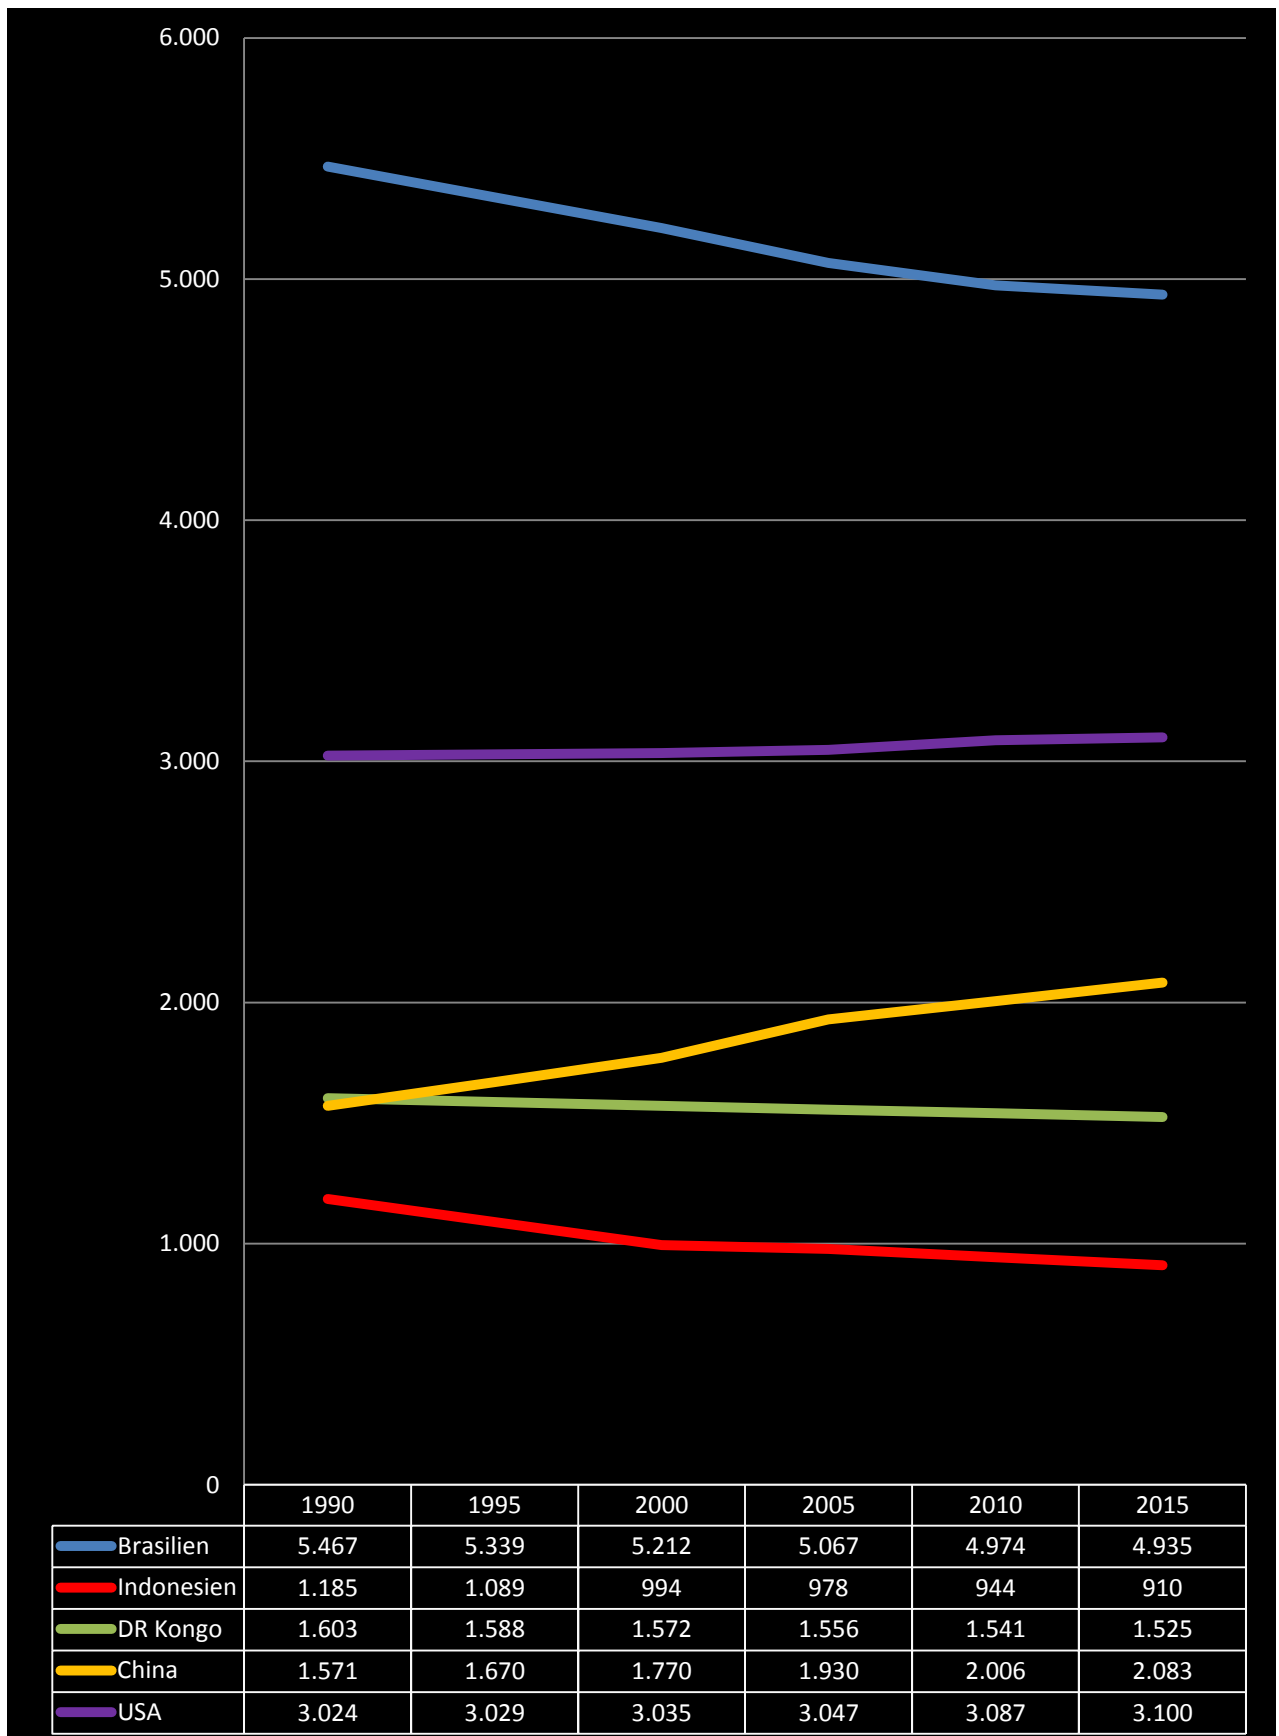

Entwicklung der Waldfläche in Quadratkilometern in verschiedenen Ländern 1990-2015